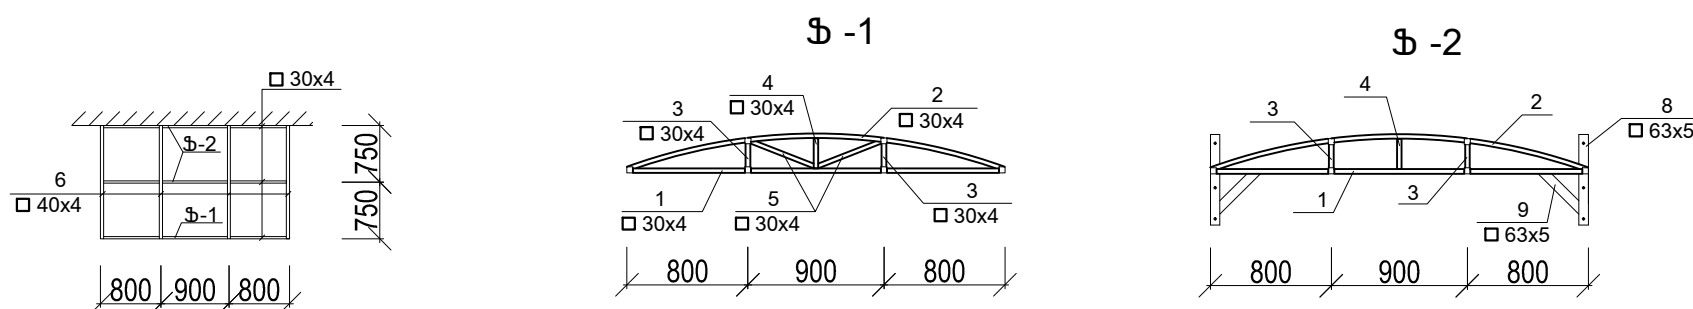

ՆՈՐ ՏԵՂԱԴՐՎՈՂ ՊԱՏՈՒՀԱՆՆԵՐԻ ԵՎ ԴՌԱՆ ՄԱՍՆԱԳԻՐ

Տեսակը	Քանակ	1 հատ մ²	Ընդհանուր մ²
Պ - 1	82	1.80	147.6 որից բացվող 73.8
Պ - 2	18	2.175	39.15 որից բացվող 19.6
Պ - 3	15	2.55	38.1 որից բացվող 16.21
□ - 1	1	3.91	3.91 որից բացվող 3.4

ՀՈՎԱՆՈՑԻ ՀԱՏԱԿԱԳԻԾ

ՀՈՎԱՆՈՑԻ ՏԱՐԻԵՐԻ ՄԱՍՆԱԳԻՐ

Դիրք	ԱՆՎԱՆՈՒՄԸ	ՔԱՆ. հատ	ԸՆԴՀԱՆ. ԿԳ.
1	□ 30x4 L = 2340 մմ	3	21.5
2	□ 30x4 L = 2550 մմ	3	23.5
3	□ 30x4 L = 150 մմ	6	2.8
4	□ 30x4 L = 200 մմ	3	1.85
5	□ 30x4 L = 450 մմ	2	2.80
6	□ 40x4 L = 1500 մմ	6	40.0
7	ԽՑԱԿ Φ16 L=200մմ,	6	2.0
8	ԱՆԿՅՈՒՆԱԿ L 63x5 L=600 մմ	2	5.8
	ԱՆԿՅՈՒՆԱԿ L 63x5 L=380 մմ,	2	3.7
	Պոլիկարբոնատի շերտ 8.0 մմ ՀԱՍՏ.		4.0 քմ
	Մետաղե տարրերի ներկում.		4.5 քմ