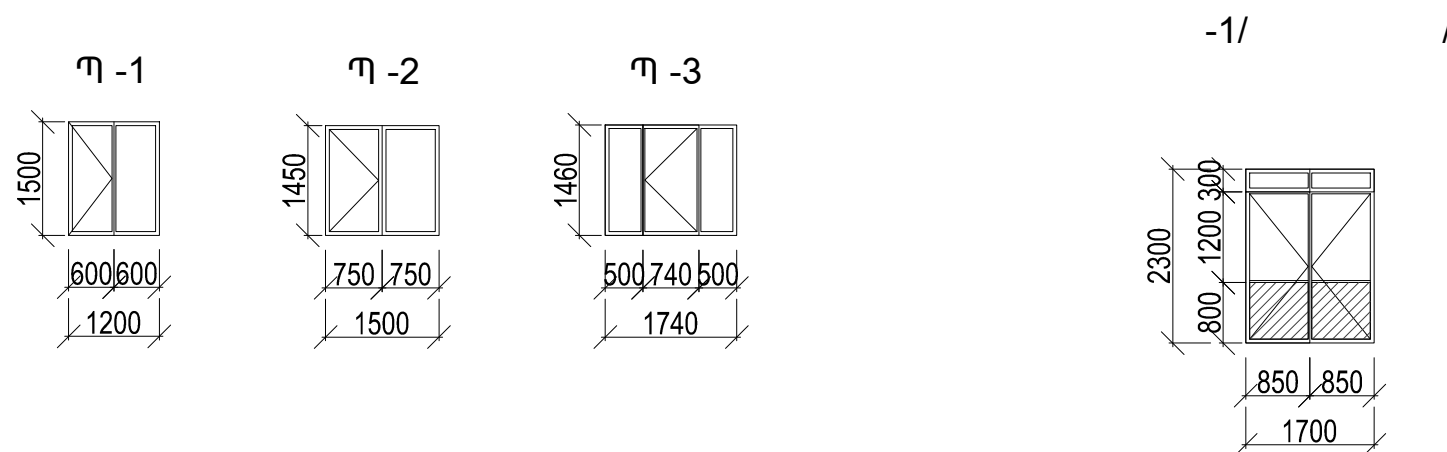

ՔԱՆԴՎՈՂ ՊԱՏՈՒՀԱՆՆԵՐԻ ԵՎ ԴՌԱՆ ՈՒՐՎԱԳԾԵՐ

ՔԱՆԴՎՈՂ ՊԱՏՈՒՀԱՆՆԵՐԻ ԵՎ ԴՌԱՆ ՄԱՍՆԱԳԻՐ

Տեսակը	Քանակ	1 հատ մ²	Ընդհանուր մ²
Պ - 1	82	1.80	147.6
Պ - 2	18	2.175	39.15
Պ - 3	15	2.54	38.1
□ - 1	1	3.91	3.91

ՆՈՐ ՏԵՂԱԴՐՎՈՂ ՊԱՏՈՒՀԱՆՆԵՐԻ ԵՎ ԴՌԱՆ ՈՒՐՎԱԳԾԵՐ

ՆՈՐ ՏԵՂԱԴՐՎՈՂ ՊԱՏՈՒՀԱՆՆԵՐԻ ԵՎ ԴՌԱՆ ՄԱՍՆԱԳԻՐ

Տեսակը	Քանակ	1 հատ մ²	Ընդհանուր մ²
Պ - 1	82	1.80	147.6 որից բացվող 73.8
Պ - 2	18	2.175	39.15 որից բացվող 19.6
Պ - 3	15	2.55	38.1 որից բացվող 16.21
□ - 1	1	3.91	3.91 որից բացվող 3.4

ՀՈՎԱՆՈՑԻ ՀԱՏԱԿԱԳԻԾ

ՀՈՎԱՆՈՑԻ ՏԱՐԻԵՐԻ ՄԱՍՆԱԳԻՐ

Դիրք	ԱՆՎԱՆՈՒՄԸ	ՔԱՆ. հատ	ԸՆԴՀԱՆ. ԿԳ.
1	□ 30x4 L = 2340 մմ	3	21.5
2	□ 30x4 L = 2550 մմ	3	23.5
3	□ 30x4 L = 150 մմ	6	2.8
4	□ 30x4 L = 200 մմ	3	1.85
5	□ 30x4 L = 450 մմ	2	2.80
6	□ 40x4 L = 1500 մմ	6	40.0
7	ԽՑԱԿ Φ16 L=200մմ,	6	2.0
8	ԱՆԿՅՈՒՆԱԿ L 63x5 L=600 մմ	2	5.8
	ԱՆԿՅՈՒՆԱԿ L 63x5 L=380 մմ,	2	3.7
	Պոլիկարբոնատի շերտ 8.0 մմ ՀԱՍՏ.		4.0 քմ
	Մետաղե տարրերի ներկում.		4.5 քմ