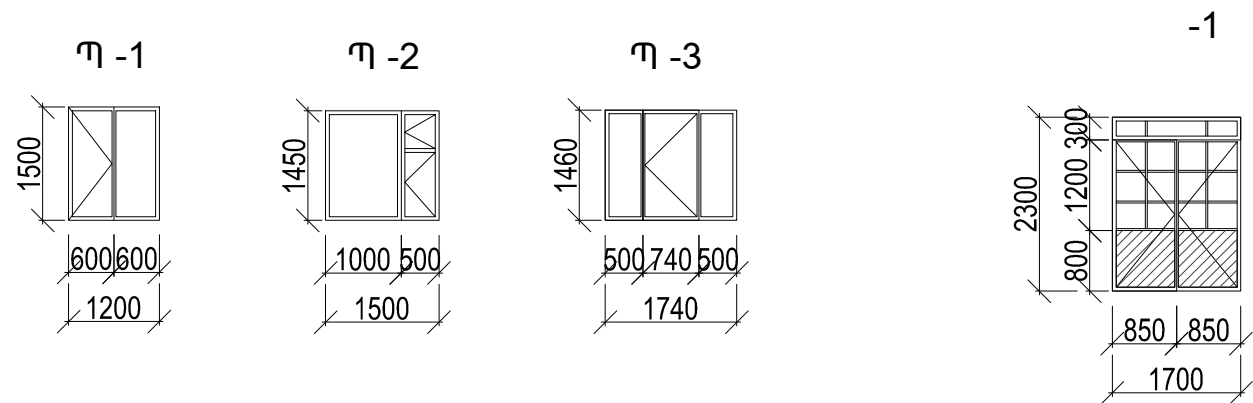

ՔԱՆԴՎՈՂ ՊԱՏՈՒՀԱՆՆԵՐԻ ԵՎ ԴՌԱՆ ՈՒՐՎԱԳԾԵՐ

ՔԱՆԴՎՈՂ ՊԱՏՈՒՀԱՆՆԵՐԻ ԵՎ ԴՌԱՆ ՄԱՍՆԱԳԻՐ

Տեսակը	Քանակ	1 հատ մ²	Ընդհանուր մ²
Պ - 1	82	1.80	147.6
Պ - 2	18	2.175	39.15
Պ - 3	15	2.54	38.1
□ - 1	1	3.91	3.91

ՆՈՐ ՏԵՂԱԴՐՎՈՂ ՊԱՏՈՒՀԱՆՆԵՐԻ ԵՎ ԴՌԱՆ ՈՒՐՎԱԳԾԵՐ

ՆՈՐ ՏԵՂԱԴՐՎՈՂ ՊԱՏՈՒՀԱՆՆԵՐԻ ԵՎ ԴՌԱՆ ՄԱՍՆԱԳԻՐ

Տեսակը	Քանակ	1 հատ մ²	Ընդհանուր մ²
Պ - 1	82	1.80	147.6 որից բացվող 73.8
Պ - 2	18	2.175	39.15 որից բացվող 19.6
Պ - 3	15	2.55	38.1 որից բացվող 16.21
□ - 1	1	3.91	3.91 որից բացվող 3.4

ՀՈՎԱՆՈՑԻ ՀԱՏԱԿԱԳԻԾ

ՀՈՎԱՆՈՑԻ ՏԱՐԻԵՐԻ ՄԱՍՆԱԳԻՐ

Դիրք	ԱՆՎԱՆՈՒՄԸ	ՔԱՆ. հատ	ԸՆԴՀԱՆ. ԿԳ.
1	□ 30x4 L = 2340 մմ	3	21.5
2	□ 30x4 L = 2550 մմ	3	23.5
3	□ 30x4 L = 150 մմ	6	2.8
4	□ 30x4 L = 200 մմ	3	1.85
5	□ 30x4 L = 450 մմ	2	2.80
6	□ 40x4 L = 1500 մմ	6	40.0
7	ԽՑԱԿ Φ16 L=200մմ,	6	2.0
8	ԱՆԿՅՈՒՆԱԿ L 63x5 L=600 մմ	2	5.8
	ԱՆԿՅՈՒՆԱԿ L 63x5 L=380 մմ,	2	3.7
	Պոլիկարբոնատի շերտ 8.0 մմ ՀԱՍՏ.		4.0 քմ
	Մետաղե տարրերի ներկում.		4.5 քմ